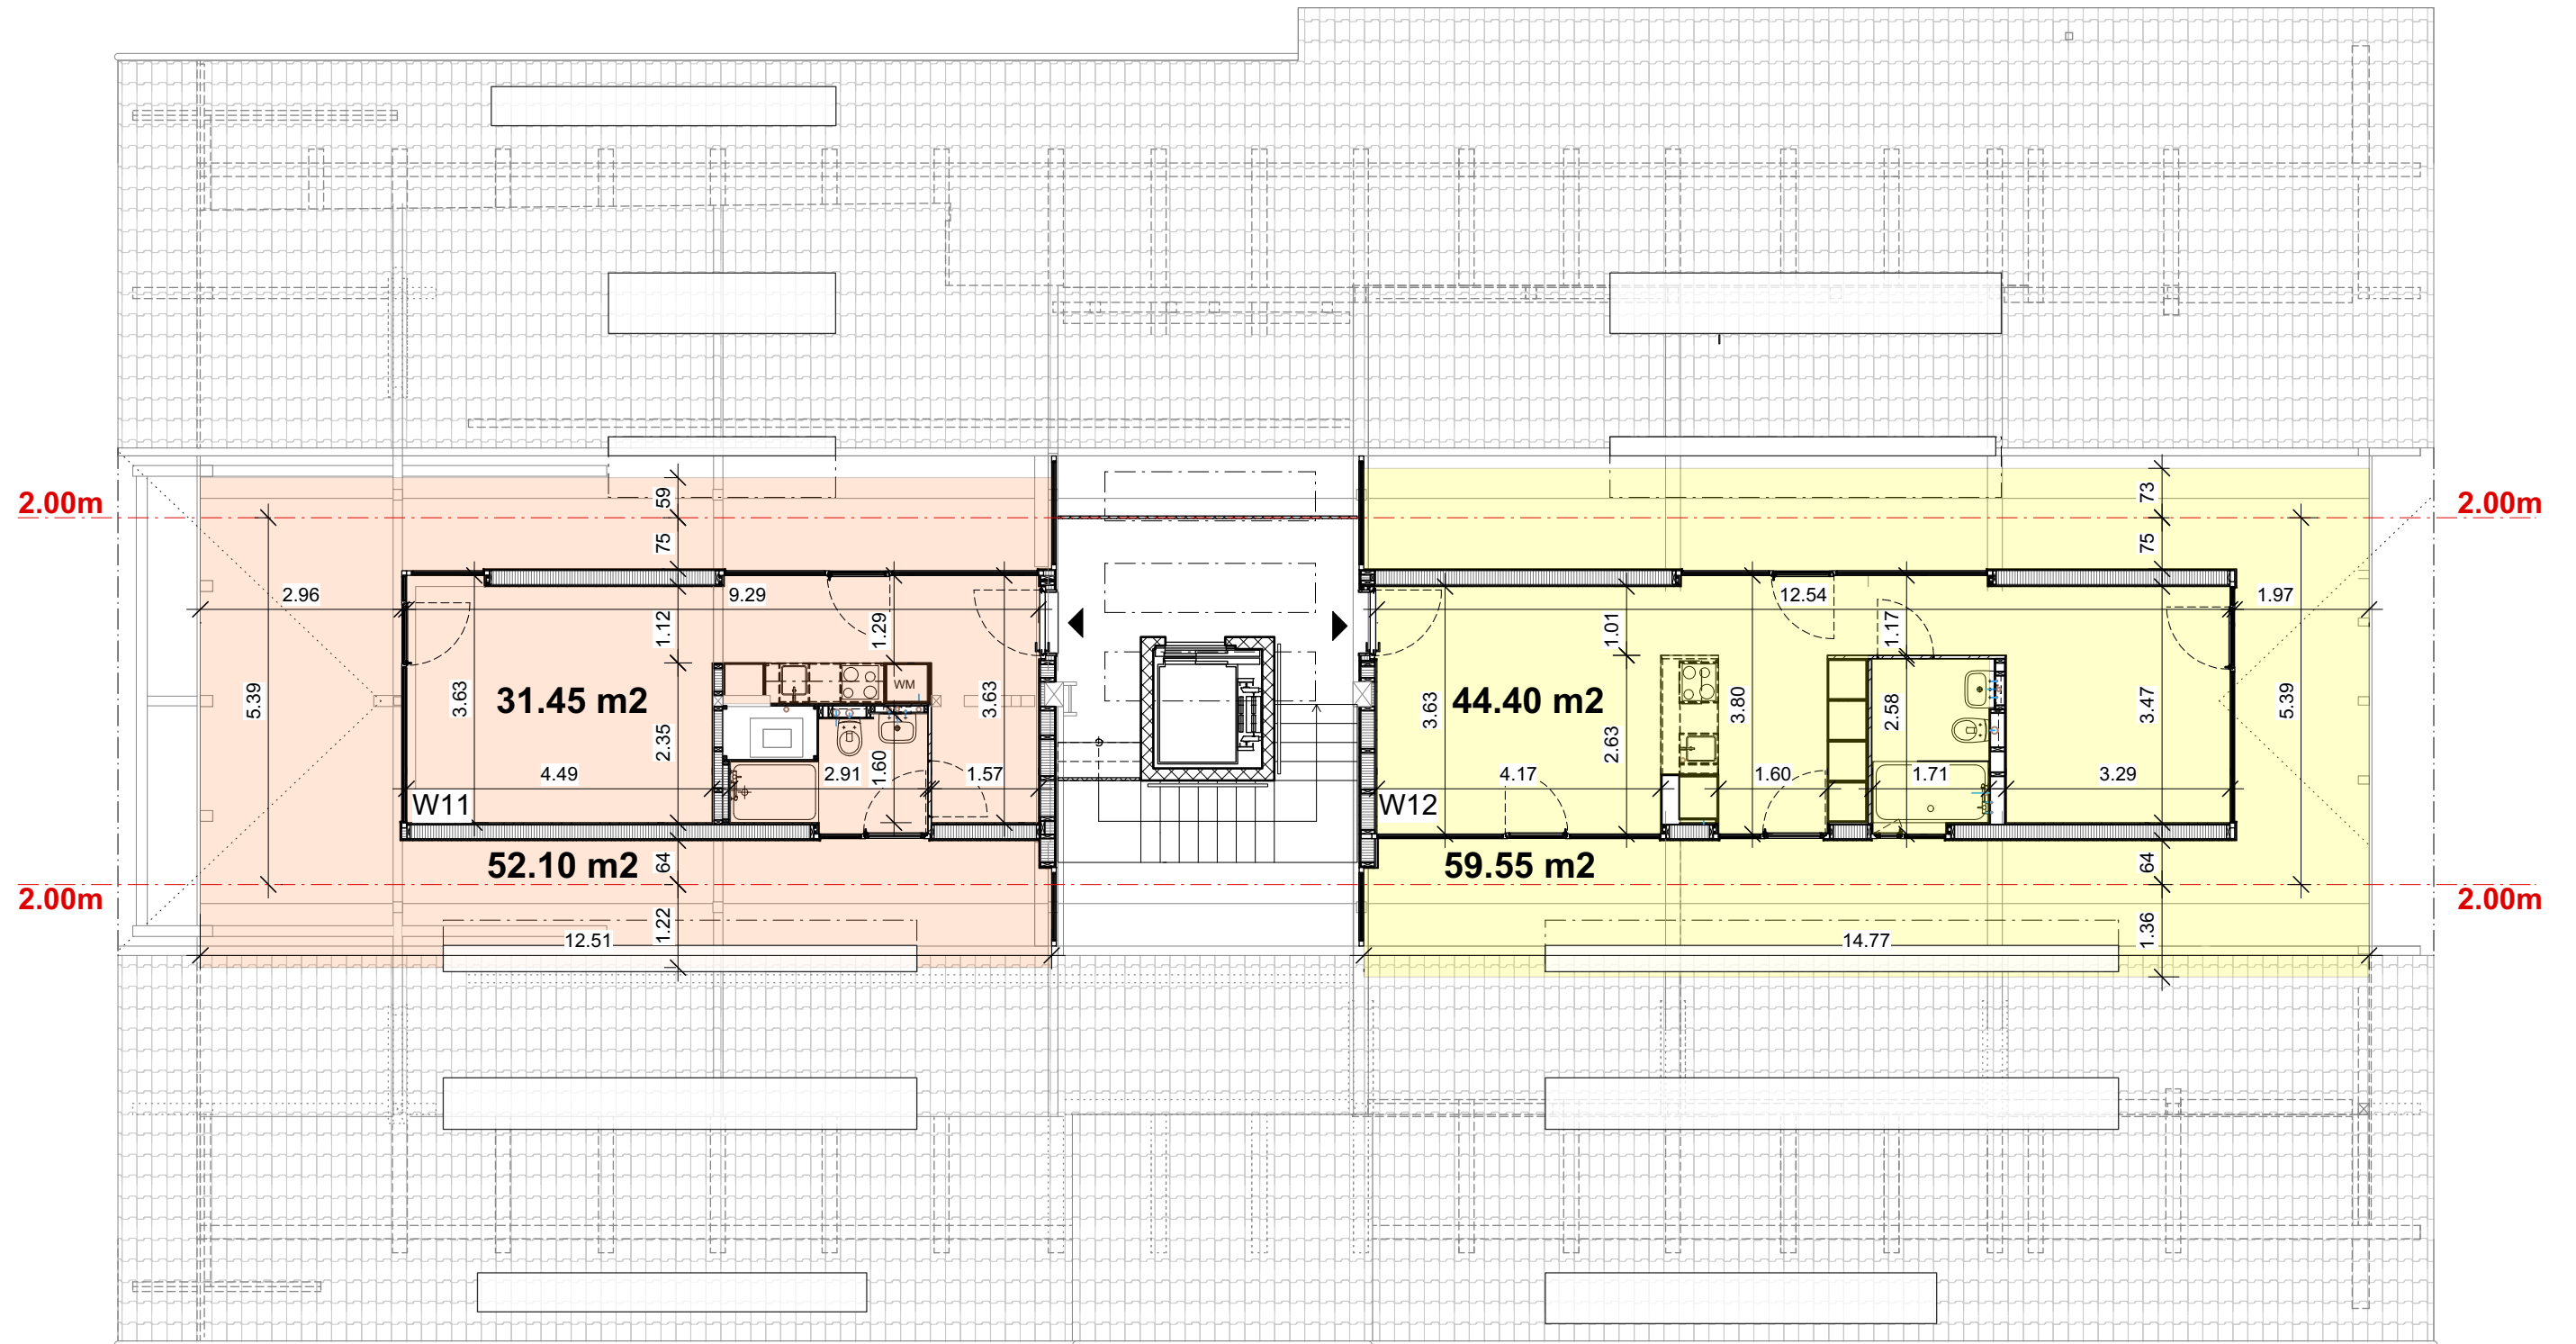

Legende

- ▶ Wohnungseingangstüre (Sonnerie)
- Türe | Fenstertüre
- ↔ Schiebetüre
- Fenster öffenbar
- Fenster fest

Erdgeschoss

Nettofläche Wohnungen

1:100

Legende

- ▶ Wohnungseingangstüre (Sonnerie)
-  Türe | Fenstertüre
-  Schiebetüre
-  Fenster öffenbar
-  Fenster fest

Legende

- ▶ Wohnungseingangstüre (Sonnerie)
- ┌─┐ Türe | Fenstertüre
- ↔ Schiebetüre
- ┌─┐ Fenster öffenbar
- ┌─┐ Fenster fest

Legende

▶ Wohnungseingangstüre (Sonnerie)

Türe | Fenstertüre

Schiebtüre

Fenster öffenbar

Fenster fest

2. Dachgeschoss

Nettofläche Wohnungen

1:100