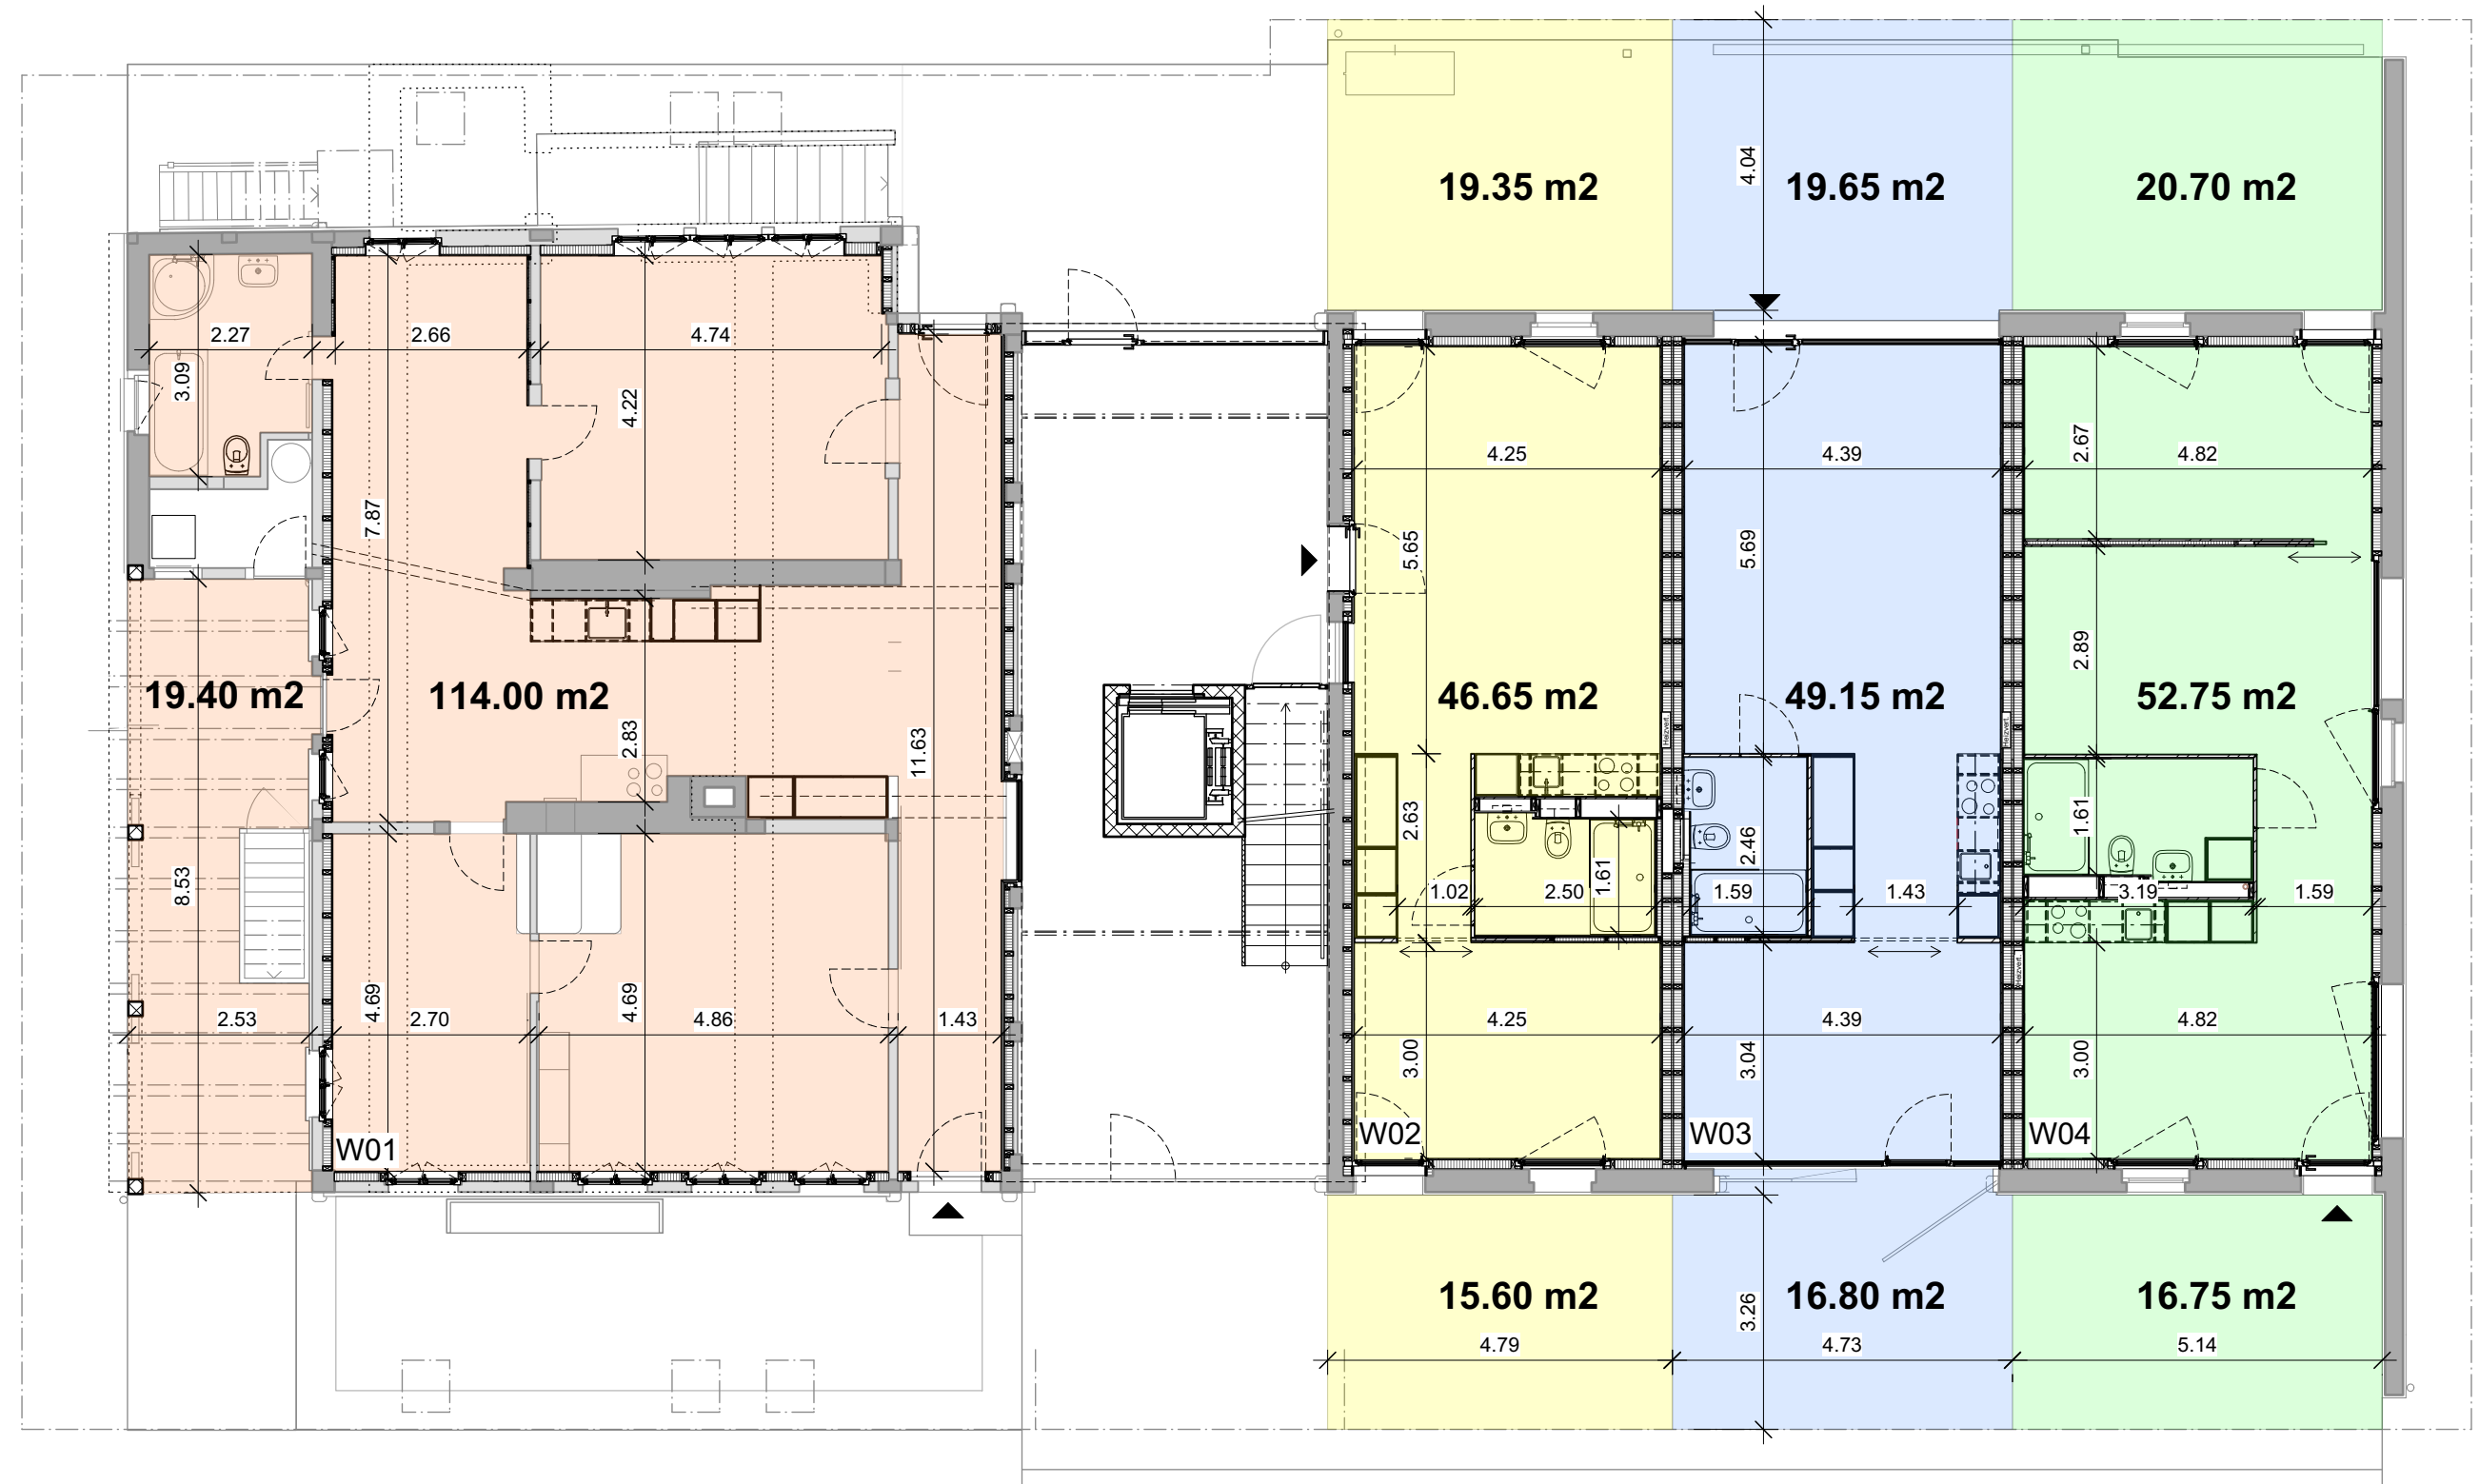

Legende

- ▶ Wohnungseingangstüre (Sonnerie)
- Türe | Fenstertüre
- ↔ Schiebetüre
- Fenster öffenbar
- Fenster fest

Erdgeschoss

Nettofläche Wohnungen

1:100

Legende

- ▶ Wohnungseingangstüre (Sonnerie)
-  Türe | Fenstertüre
-  Schiebetüre
-  Fenster öffenbar
-  Fenster fest

Legende

- ▶ Wohnungseingangstüre (Sonnerie)
- ┌─┐ Türe | Fenstertüre
- ↔ Schiebetüre
- ┌─┐ Fenster öffenbar
- ┌─┐ Fenster fest

Legende

▶ Wohnungseingangstüre (Sonnerie)

Türe | Fenstertüre

Schiebtüre

Fenster öffenbar

Fenster fest

2. Dachgeschoss

Nettofläche Wohnungen

1:100