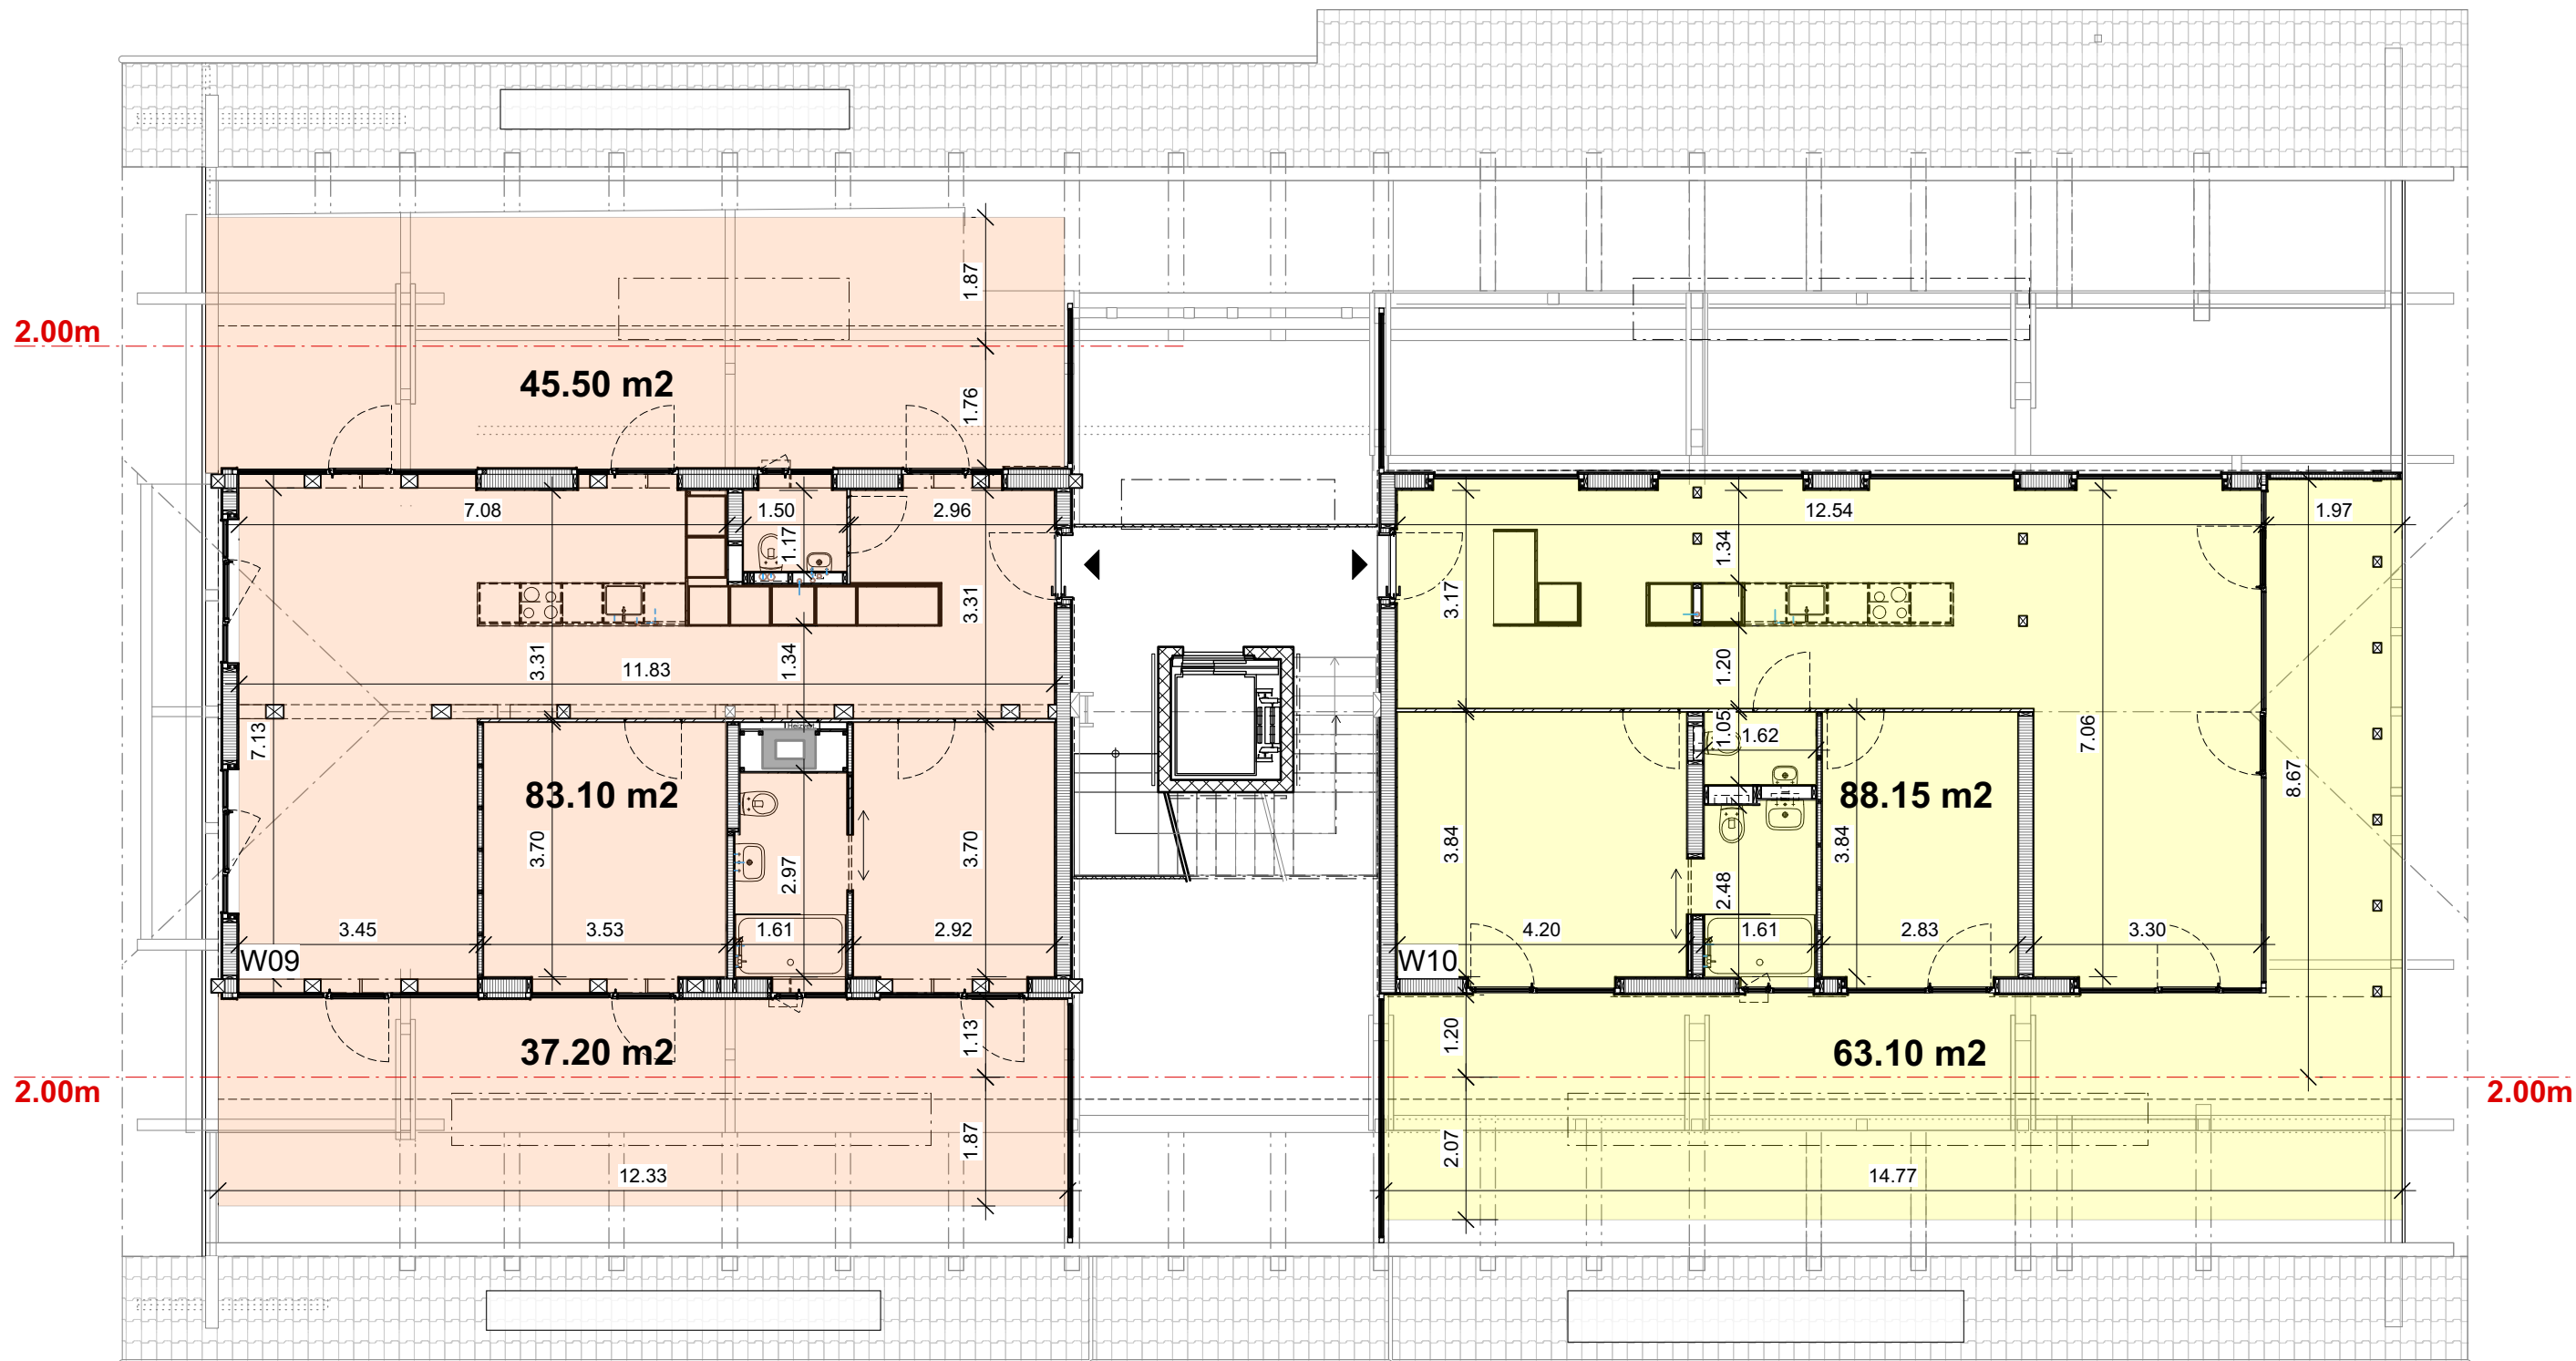

Legende

- ▶ Wohnungseingangstüre (Sonnerie)
- Türe | Fenstertüre
- ↔ Schiebetüre
- Fenster öffenbar
- Fenster fest

Erdgeschoss

Nettofläche Wohnungen

1:100

Legende

- ▶ Wohnungseingangstüre (Sonnerie)
-  Türe | Fenstertüre
-  Schiebetüre
-  Fenster öffenbar
-  Fenster fest

Legende

- ▶ Wohnungseingangstüre (Sonnerie)
- ┌─┐ Türe | Fenstertüre
- ↔ Schiebetüre
- ┌─┐ Fenster öffenbar
- ┌─┐ Fenster fest

Legende

▶ Wohnungseingangstüre (Sonnerie)

Türe | Fenstertüre

Schiebtüre

Fenster öffenbar

Fenster fest

2. Dachgeschoss

Nettofläche Wohnungen

1:100